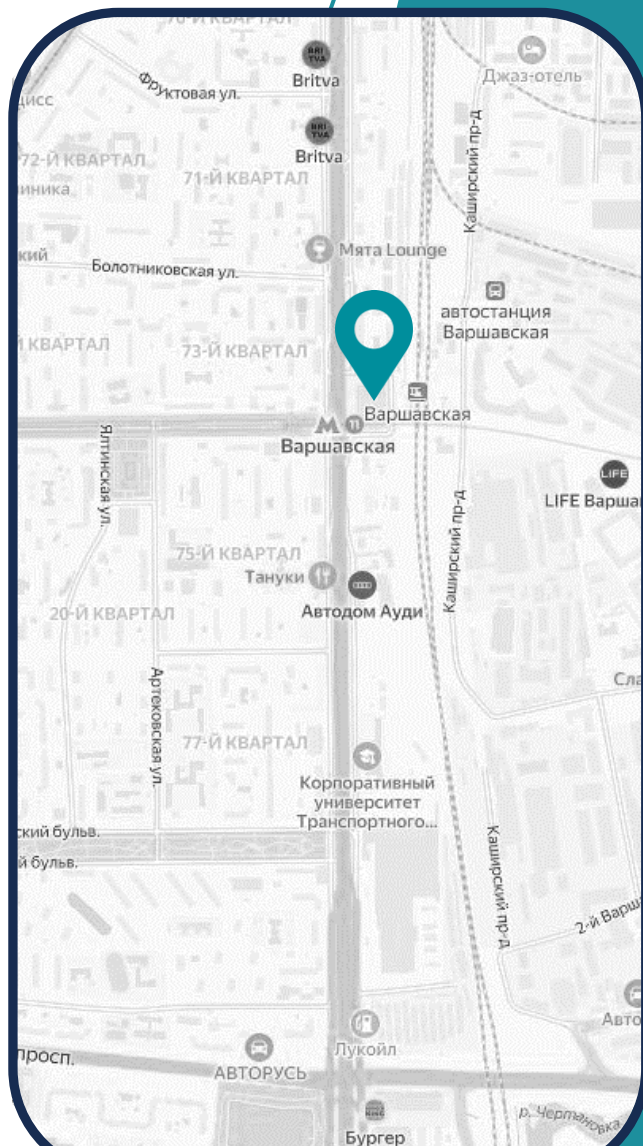

 **10** МИНУТ ДО ТТК
15 МИНУТ ДО МКАД

СИТУАЦИОННЫЙ ПЛАН

ЧИСЛЕННОСТЬ

▶ **1 791 187**
НАСЕЛЕНИЕ
ОКРУГА

▶ **81 668**
НАСЕЛЕНИЕ
РАЙОНА

НОВЫЙ ЖК
«Life-Варшавская»

▶ **+13 000**
ПОСТОЯННЫХ
ЖИТЕЛЕЙ

В ПЕШЕЙ ДОСТУПНОСТИ
5-15 МИНУТ
ОТ ТДЦ ВАРШАВСКИЙ
РАСПОЛОЖЕНЫ: